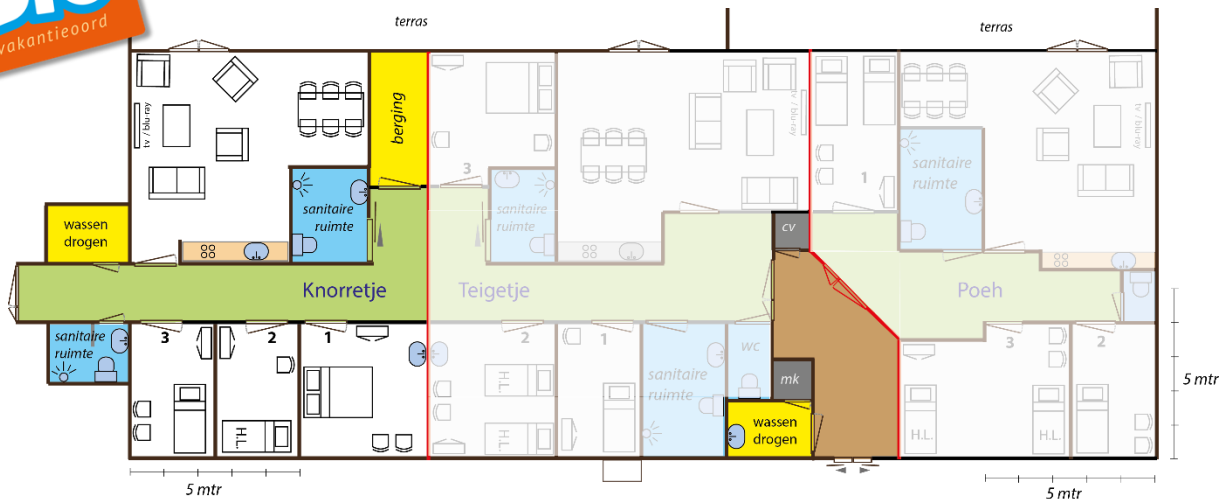

### Indeling en inventaris

**Woonkamer** Zithoek met 1 tweezitsbank en 3 fauteuils, 1 eettafel met 6 stoelen en 1 zitzak. TV, blu-ray speler, Wii spelcomputer en hifi-set met cd-speler. Openslaande deuren naar eigen terras en gezamenlijke afsluitbare tuin met trampolines