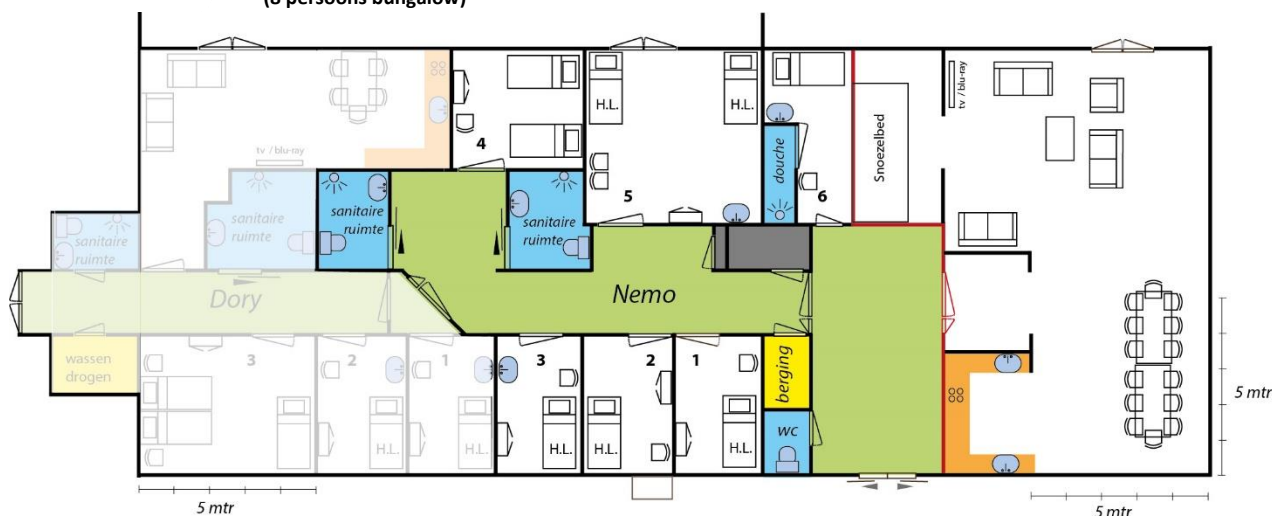

Bio Vakantieoord Plattegrond vakantiebungalow NEMO

(8 persoons bungalow)

Indeling en inventaris

Woonkamer Zithoek met 3 tweezitsbanken en fauteuil, 2 eettafels met 14 stoelen en 2 zitzakken.

TV, blu-ray speler en Wii spelcomputer; hifi-set met cd-speler

Openslaande deuren naar eigen terras, toegang tot eigen **snoezelruimte**.

Keuken

Complete moderne keuken met kookplaat, vaatwasser, oven, magnetron, filterkoffiezetapparaat, waterkoker, 2 koelkasten met vriesvak, servies en bestek voor 8 personen.

Sanitair

2 ruime sanitaire ruimtes geschikt voor rolstoelgebruikers en douche-badwagens.

Wassen

Deze bungalow beschikt over een eigen wasmachine en wasdroger.

Hulpmiddelen

Standaard aanwezig: douche-badwagen, douchestoel, passieve tillift met kanteljuk en kliksysteem